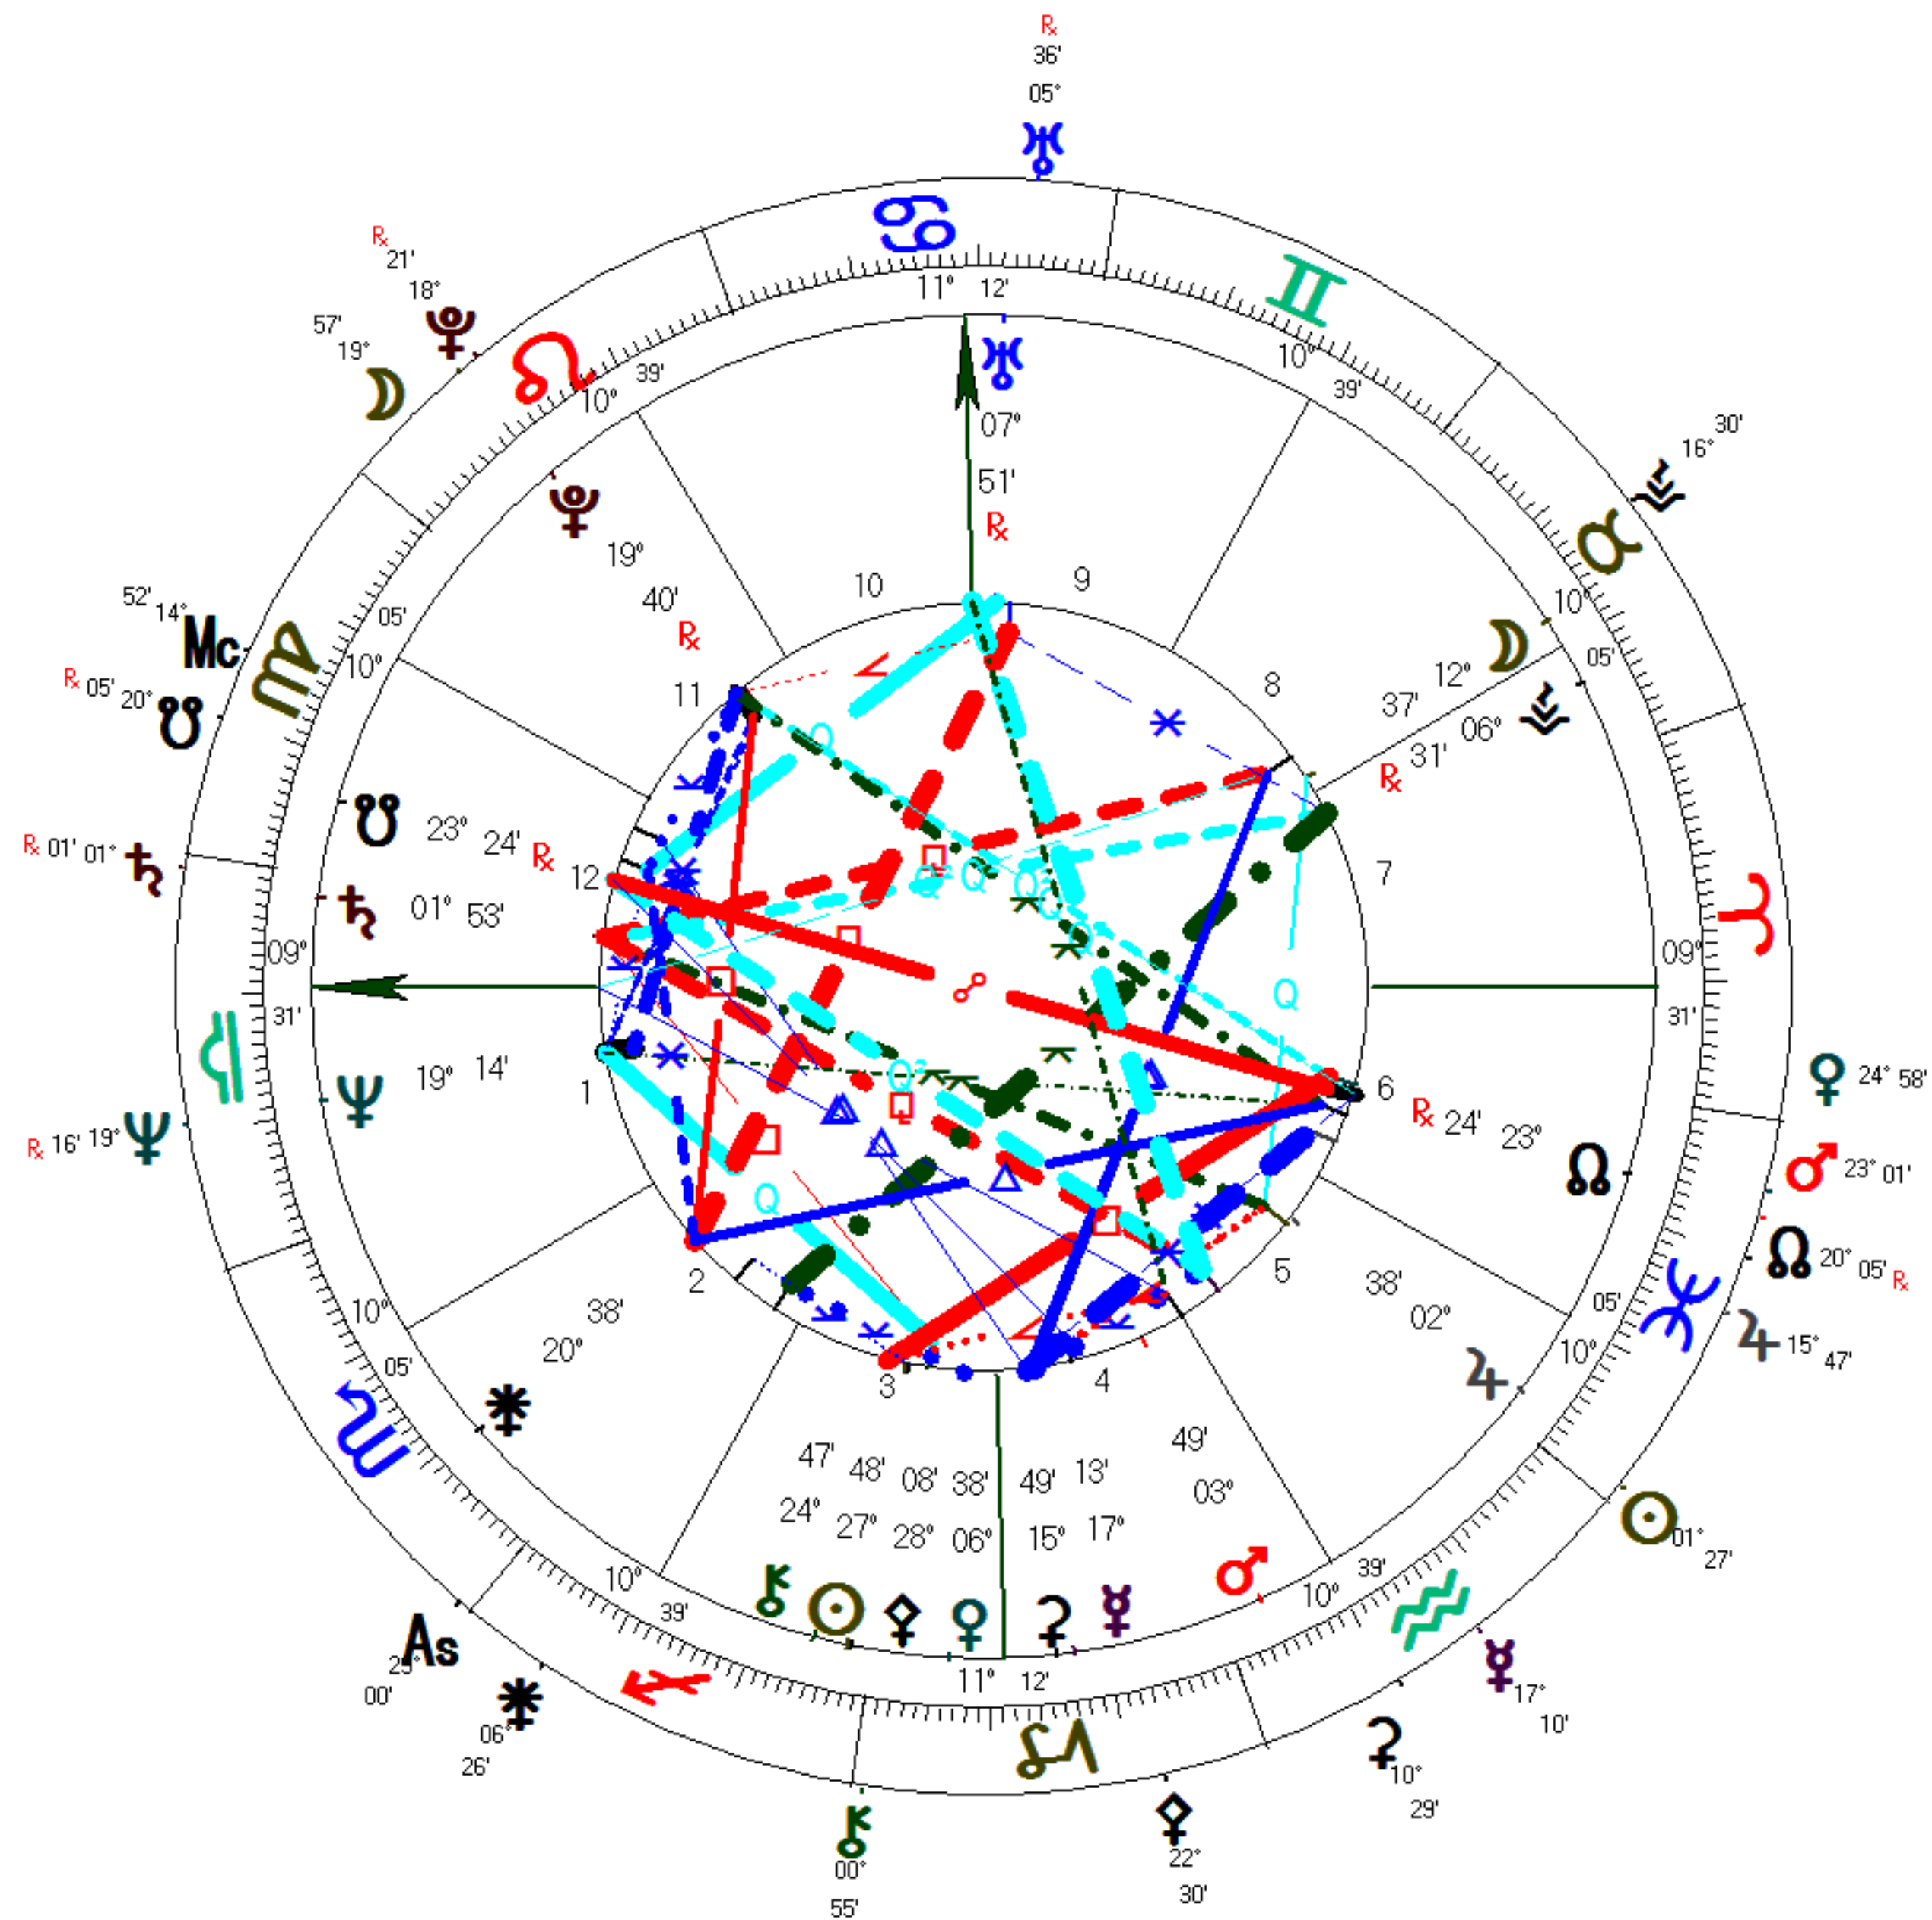

Inner Wheel  
**Kathy TWIA**  
**Natal Chart**  
Dec 20 1950, Wed  
1:38 am EST +5:00  
Kalamazoo, MI  
42°N17'30" 085°W35'14"  
*Geocentric*  
*Tropical*  
*Porphyry*  
*Mean Node*

Outer Wheel  
**Kathy TWIA**  
**Event of Aug 10 2013**  
Sec.Prog. SA in Long  
Aug 10 2013, Sat  
11:26:32 am EDT +4:00  
Kalamazoo, MI  
42°N17'30" 085°W35'14"  
*Geocentric*  
*Tropical*  
*Porphyry*  
*Mean Node*

Inner Wheel  
**Kathy TWIA**  
**Natal Chart**  
Dec 20 1950, Wed  
1:38 am EST +5:00  
Kalamazoo, MI  
42°N17'30" 085°W35'14"  
*Geocentric*  
*Tropical*  
*Porphyry*  
*Mean Node*

Outer Wheel  
**Kathy TWIA**  
**Event of Aug 10 2013**  
**Directed - Solar Arc**  
Aug 10 2013, Sat  
11:26:32 am EDT +4:00  
Kalamazoo, MI  
42°N17'30" 085°W35'14"  
*Geocentric*  
*Tropical*  
*Porphyry*  
*Mean Node*